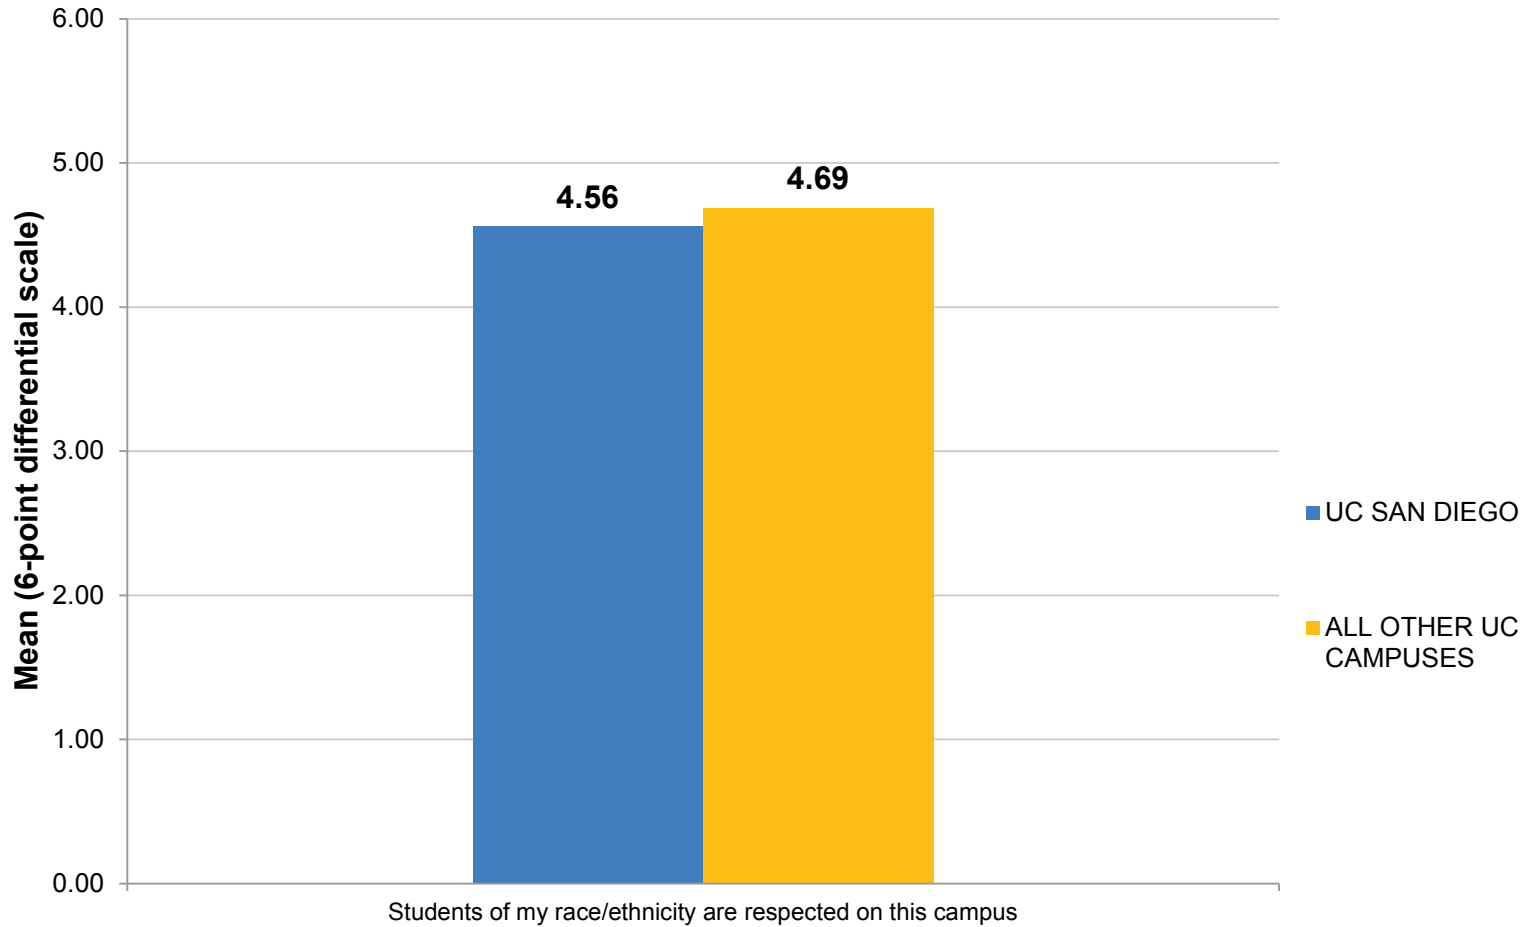

Campus Climate