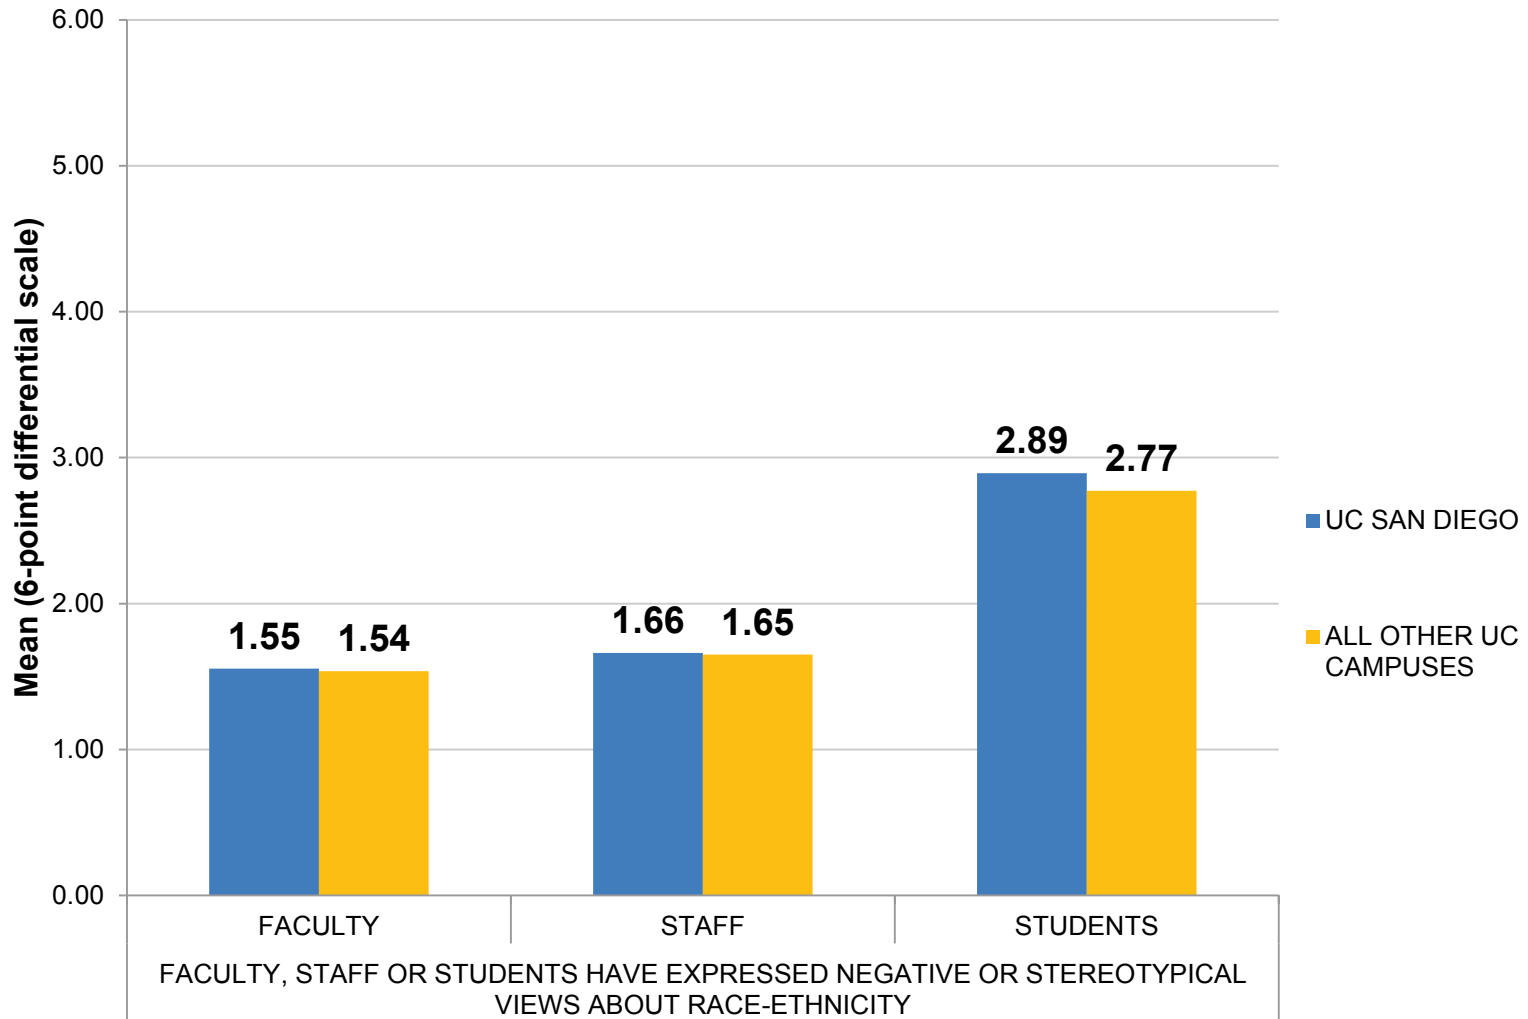

Campus Climate