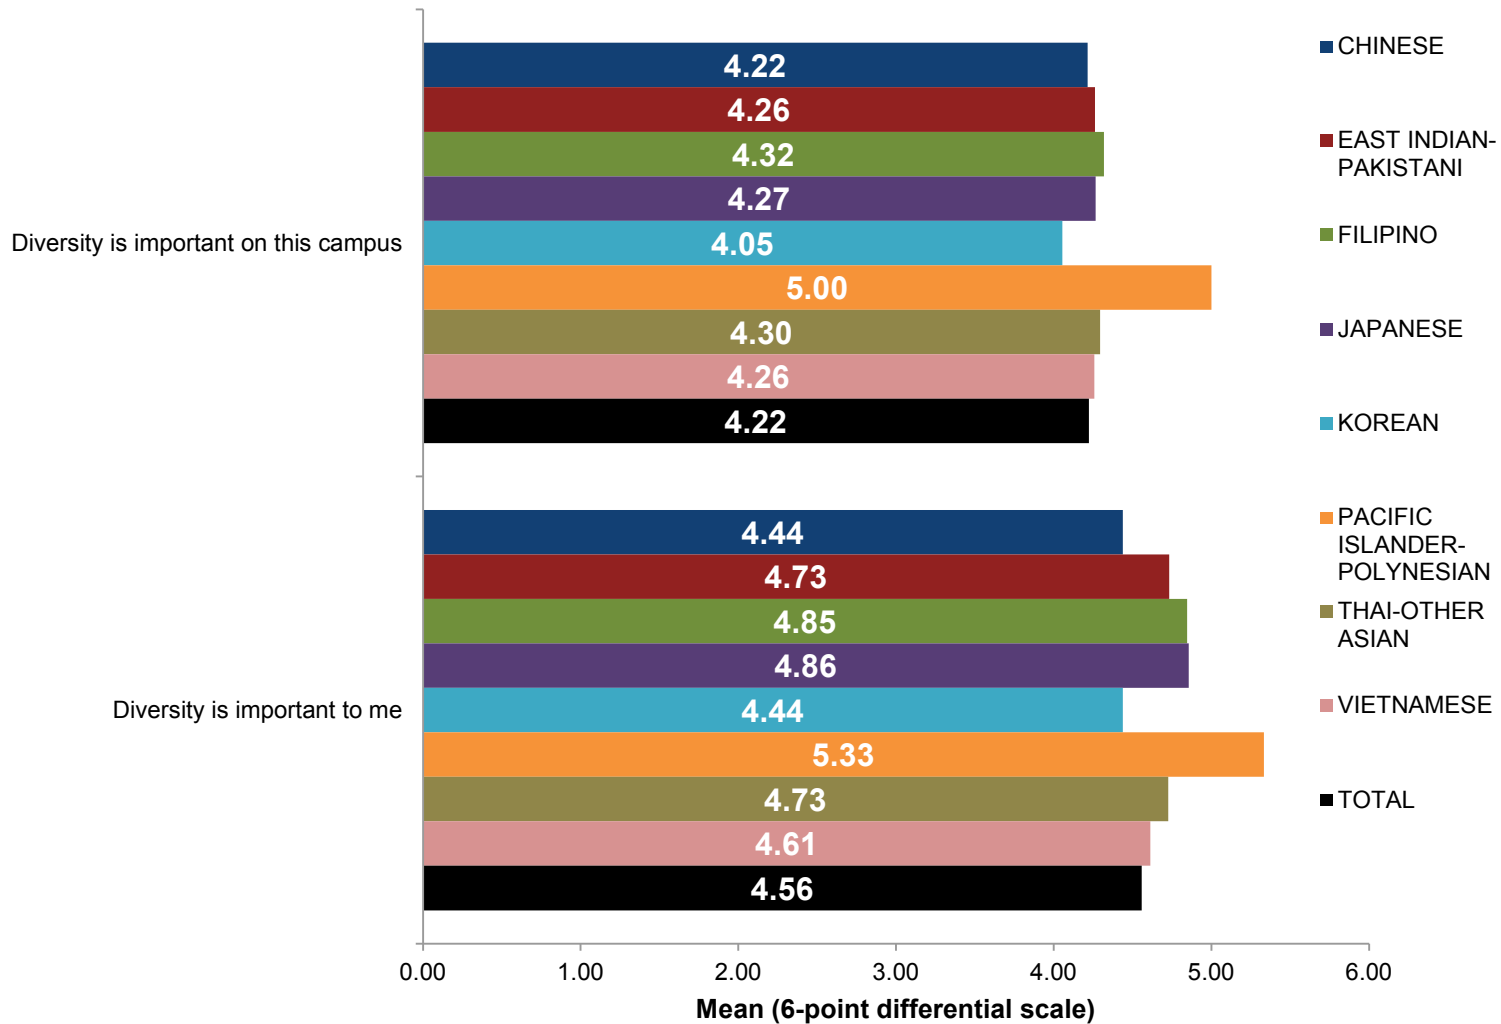

Campus Climate