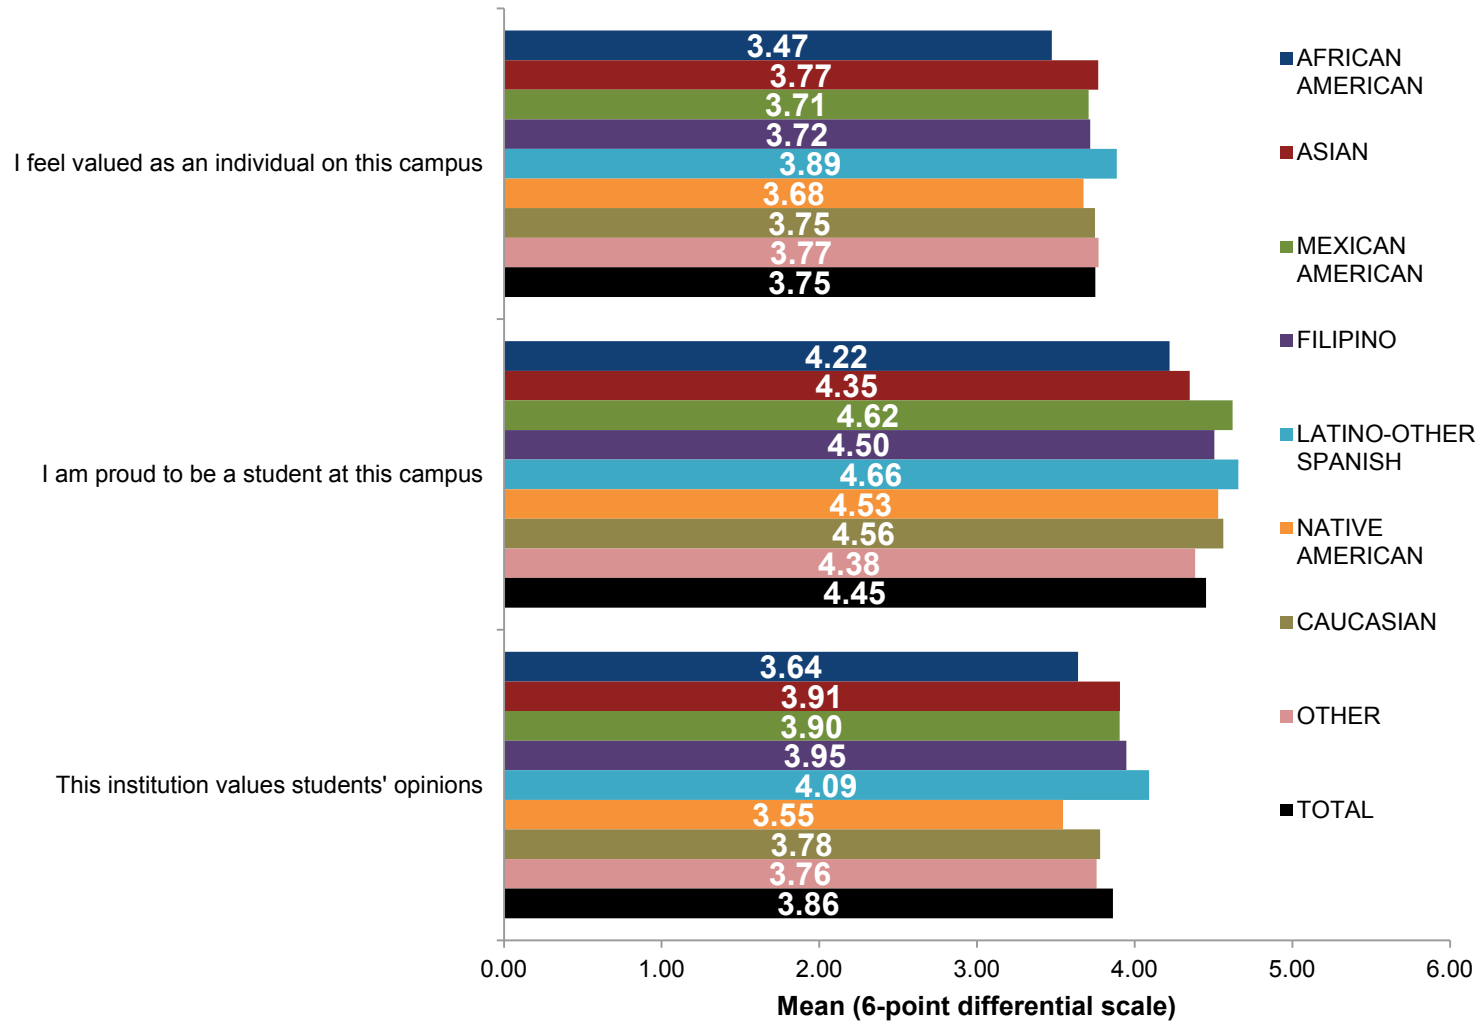

Campus Climate