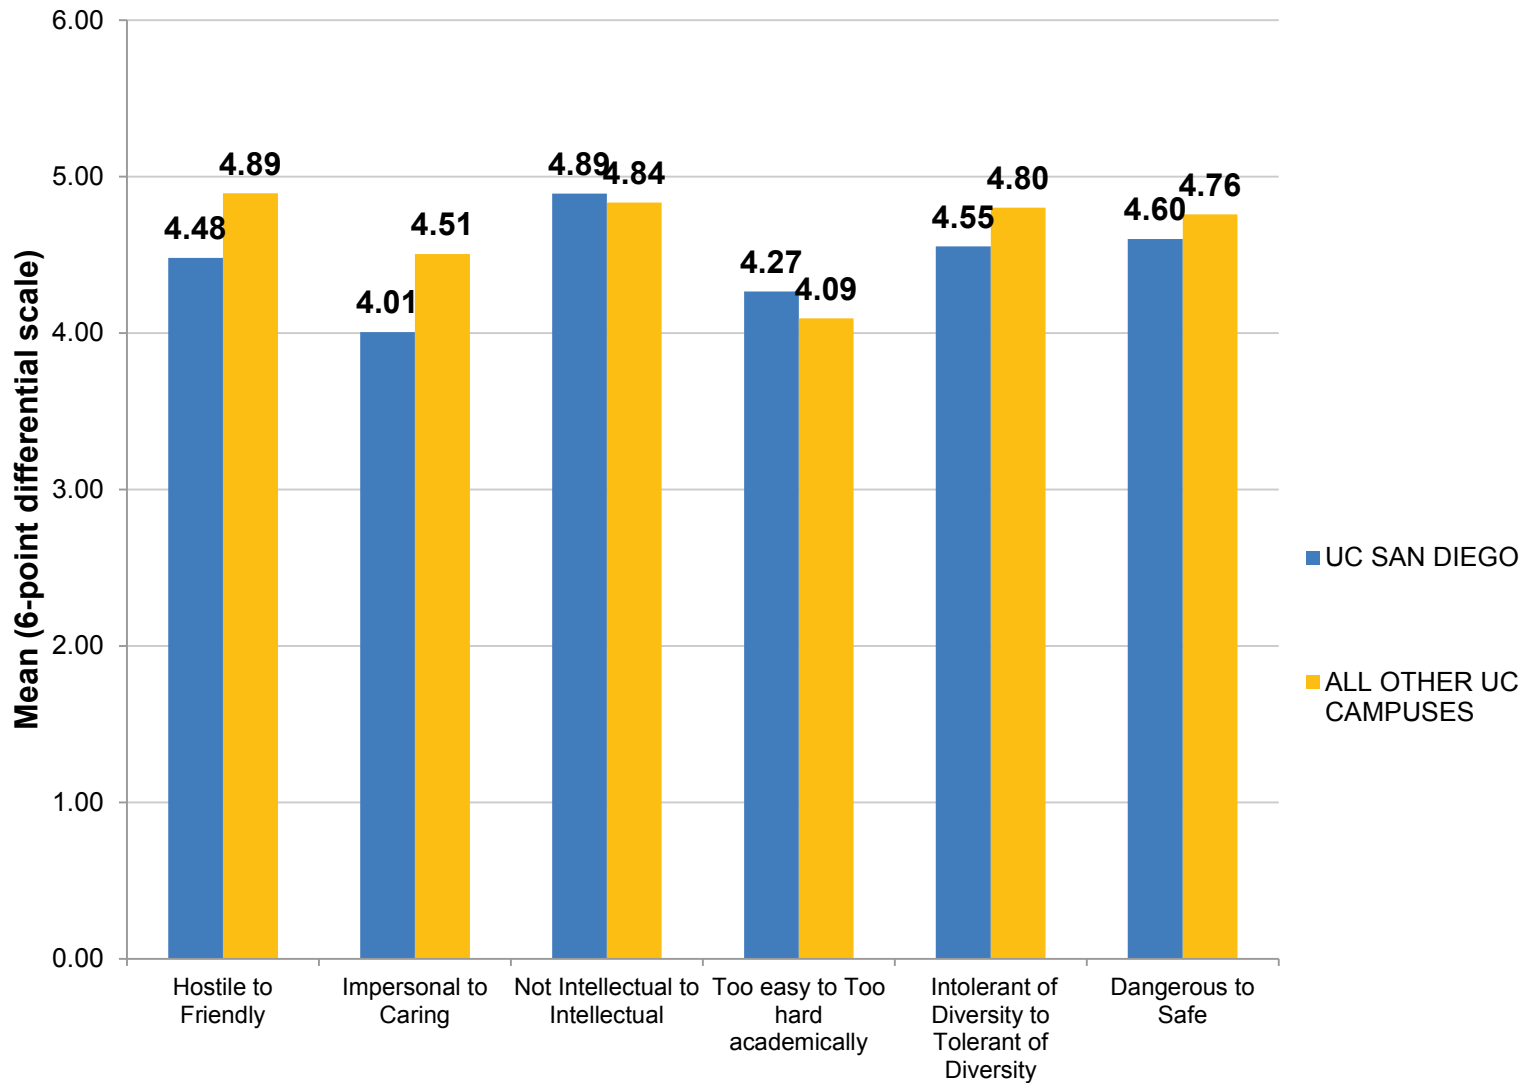

Campus Climate