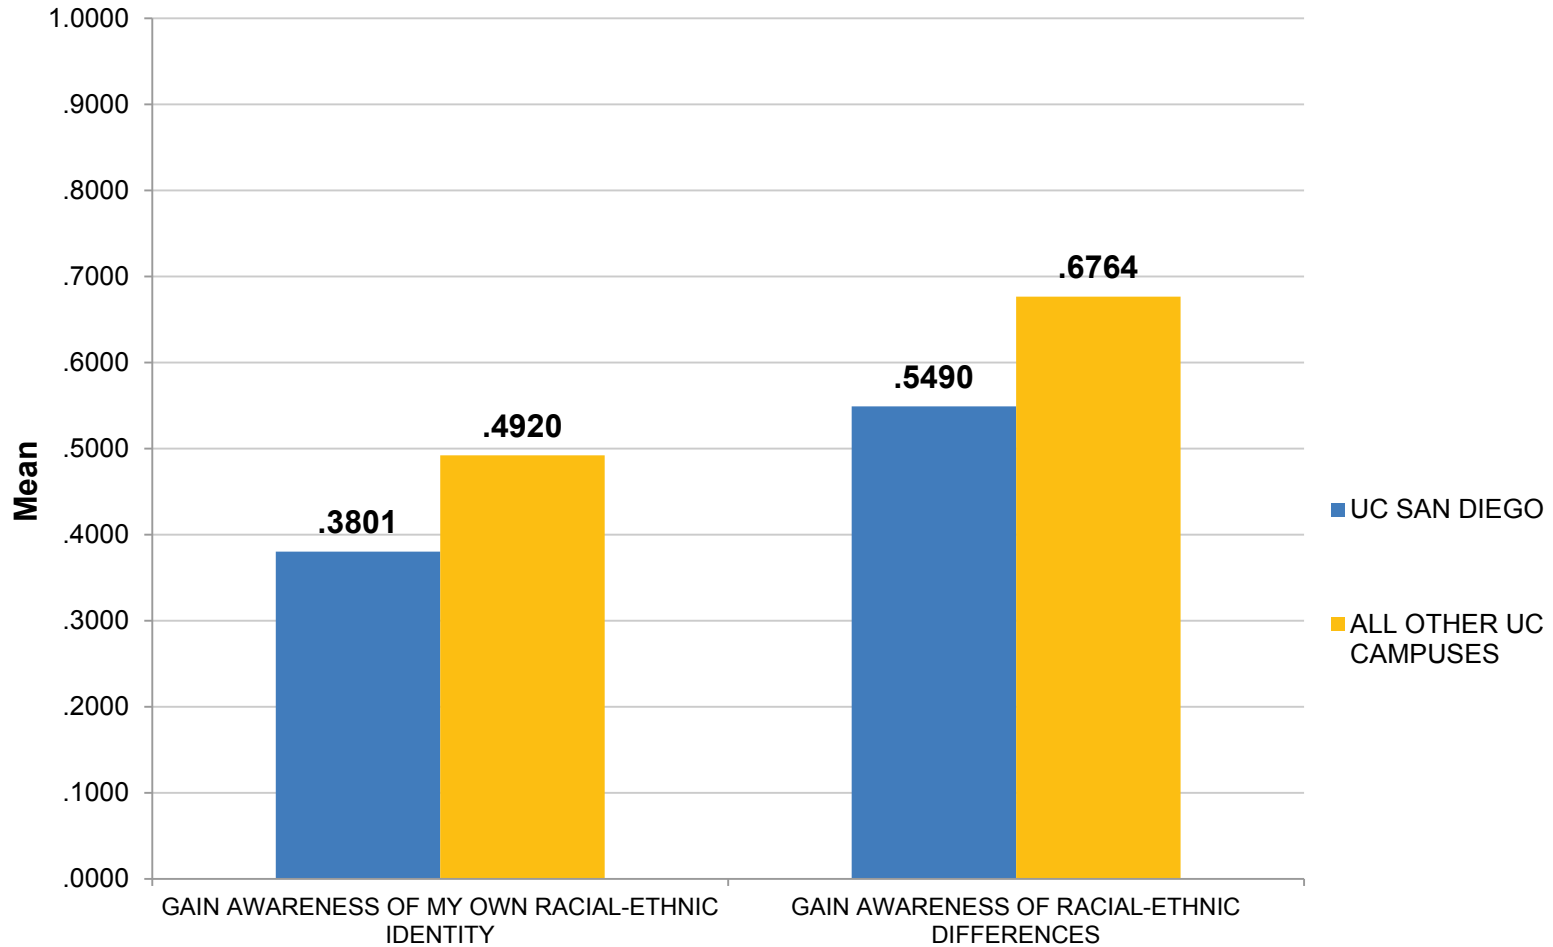

Campus Climate